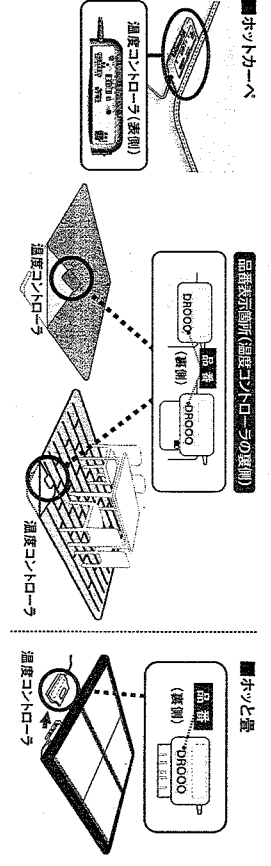

電気カーペット・除湿機・デスタキヒータ・電子レンジを探しています

必ず裏面もご確認ください

品番をご確認のうえ、下記専用フリーダイヤル(無料)またはご購入販売店までご連絡をよろしくお願いいたします(過去ご使用になられた対象製品の廃棄情報もお待ちしております)

大変ご迷惑をおかけしております 謹んで深くお詫び申し上げます

電気カーペット

平成22年1月26日に新聞告知をさせていただきました

無料にて代替品と交換をさせていただきます

温度コントローラ内部が異常過熱をおこし、コントローラケースの一部が焼損し周囲を変色、焦がすおそれがあります

温度コントローラの裏側に表示している品番をご確認ください

「DR2」で始まる品番の		「DR3」で始まる品番の	
DR213	DR243	DR313	DR3302
DR214	DR244	DR314	DR3007
DR215	DR246	DR315	DR3008
DR223	DR249	DR323	DR3009
DR230	DR253	DR330	DR3320
DR232	DR254	DR331	DR3321
DR235	DR254	DR332	DR3322
DR240	DR276	DR333	DR3327
DR241	DR277	DR340	DR3330
DR242	DR278	DR341	DR3401
		DR344	DR3416
		DR350	DR3560
		DR355	DR3601
		DR2312	DR3301

「DR5」で始まる品番の 「DR6」で始まる品番の 「DR8」で始まる品番の

DR5210	DR5221	DR5222	DR5310	DR6200	DR6300	DR8215	DR8315

※本号と連はDR6200およびDR6300の2品番のみです
※1号および1.5号サイズの製品はすべて対象外です

1992年(平成4年)~2005年(平成17年)製

〈電気カーペット(ホットカーペット)専用〉フリーダイヤル
0120-550-703
専用受付アドレス
<http://panasonic.co.jp/ap/s/hot-carpet/>

除湿機

平成24年5月25日に新聞告知をさせていただきました

無料にて代替品と交換をさせていただきます

機器内部のヒーターコイルが樹脂部品に接触し発煙・発火に至るおそれがあります