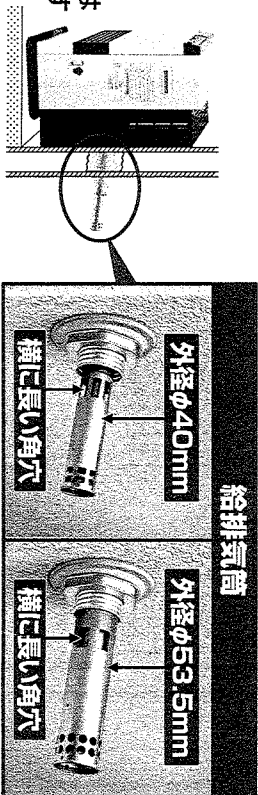

※ ナショナルのFF式石油暖房機を探しています

下記対象製品は事故に至る危険性があります 一酸化炭素(無臭)を含む
気ガスが室内に漏れ出し、場合によっては死亡事故に至るおそれがあります

【1985年(昭和60年)～1992年(平成4年)製】

※FF式=強制的に室外から給気し室外へ排気を行う燃焼方式

大変ご迷惑をおかけしております 謹んで深くお詫び申し上げます

ナショナルFF式石油温風機

1985年(昭和60年)製～1991年(平成3年)製

- OK-25225 OK-3536
- OK-25226 OK-3537
- OK-25335 OK-4020
- OK-25336 OK-4030
- OK-35225 OK-2526HA
- OK-35226 OK-3527HA
- OK-35227 OK-4020HA
- OK-35335

上記製品につきましては
屋外に給排気筒があります

1991年(平成3年)製～1992年(平成4年)製

- OK-3022B
- OK-3033B
- OK-4022B
- OK-4033B

1989年(平成1年)製～1991年(平成3年)製

- OK-R500F
- OK-R501F
- OK-V501F
- OK-U501AF

1989年(平成1年)製～1991年(平成3年)製

- OK-R800C
- OK-R800AC

対象製品をお引き取りいたします
(1台当たり5万円お支払いいたします)

過去ご使用になられた
対象製品の廃棄情報も
お待ちしております

品番をご確認のうえ、下記専用フリーダイヤル(無料)または、ご購入販売店もしくは最寄りのパナソニックのお店までご連絡ください

【FF式石油 暖房機専用】フリーダイヤル電話 **0120-872-773** フリーダイヤルFAX(専用) **0120-870-779**

インターネット <http://panasonic.co.jp/>

パナソニック株式会社(旧社名:松下電器産業株式会社) FF市場対策本部

FF式石油暖房機の把握状況

平成17年4月21日と11月30日に新聞調査をさせていたいただき
製品回収・点検を進めてまいりましたが、いまだ全数把握には
至っておりません

(平成26年9月現在)

いま一度ご確認をお願いします

今でもこのようなどころで見つかっています

ご親戚・ご高齢者宅

実家・親戚宅・介護を
受けられている方宅を
訪問して見つけた

倉庫・物置・空き部屋

片付けたまま忘れていたが
整理をしていて見つけた

引越し先

賃貸住宅に入居して見つけた
中古住宅に引越して見つけた

その他に...

- 空家・別荘
- 事務所・集会所
- 納屋・ガレージ など

必ず裏面もご確認ください

【電気カーペット専用】 **0120-550-703**

【除湿機専用】 **0120-228-285**

【デスクヒータ専用】 **0120-875-665**

【電子レンジ専用】 **0120-871-682**

受付時間: 9時～17時(土・日・祝日を除く)
上記時間外につきましては、留守番電話にて
受付させていただきます