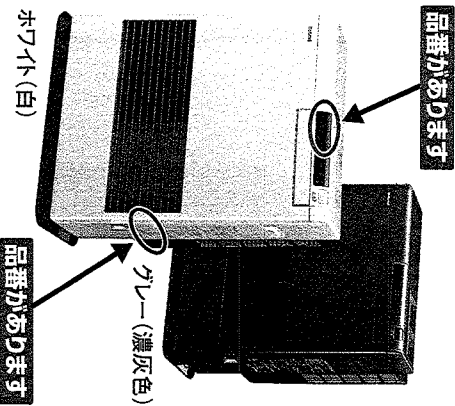

- OK-3022B
- OK-3033B
- OK-4022B
- OK-4033B