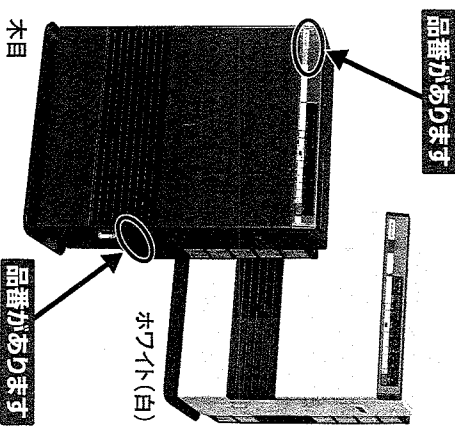

※ ナショナルのFF式石油暖房機を探しています

下記対象製品は事故に至る危険性があります 一酸化炭素(無臭)を含む
 気ガスが室内に漏れ出し、場合によっては死亡事故に至るおそれがあります

【1985年(昭和60年)～1992年(平成4年)製】

※FF式=強制的に室外から給気し室外へ排気を行う燃焼方式

大変ご迷惑をおかけしております 謹んで深くお詫び申し上げます

ナショナルFF式石油温風機

1985年(昭和60年)製～1991年(平成3年)製