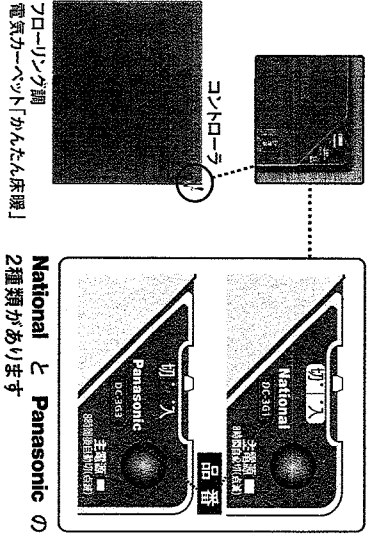

ナショナル・パナソニック・三洋電機製品をご愛用の皆様へ
かんたん床暖(電気カーペット)・ソートパソコン用バッテリー・液晶プロジェクター・ブラウン管テレビを

探しています!

必ず裏面も
ご確認ください

品番をご確認のうえ、下記専用フリーダイヤル(無料)またはホームページまでご連絡をよろしく願います
大変ご迷惑をおかけしております 謹んで深くお詫び申し上げます

ナショナル パナソニック かんたん床暖(電気カーペット)

このお知らせは2014年4月17日に新聞等で公表した内容です
発煙・発火の恐れがあります

対象機種を無料で部品交換を
実施させていただきます
まれにコントロール内部の部品が過熱し
床などを焦がす可能性があります

■ 対象機種(品番) 表示位置

National	フラット
DC-25B8	DC-25G1
DC-3B8	DC-3G1
DC-25G3	DC-3G3
Panasonic	フラット
DC-25B8	DC-25G1
DC-3B8	DC-3D1
DC-3G2	DC-3G2

※DC-2D1、DC-3D1は「タフペンの名称で販売してありましたが、2010年1月28日に「松下電工 電気カーペット」の代替品として一掃使用いたしました