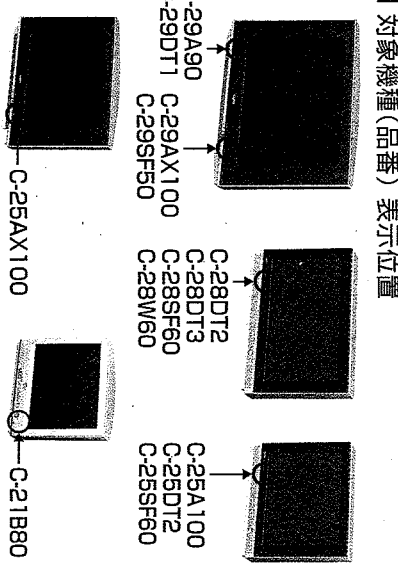

【製造年ラベル 貼付け位置】
対象機種すべて、キャビネット本体の
向かって右下に、「2004年製」もしくは、
「2005年製」のラベルが貼られています

製造年の確認に際しましては、本体を持ち上げないようお願いいたします

移動時に危険です

持ち手部の破損
全ての対象機種に発生
破損の発生を防ぐため
持ち手部を固定
破損を防ぐため
持ち手部を固定
破損を防ぐため

2004年(平成16年)～2005年(平成17年) 製

ブラウン管テレビ相談室 フリーダイヤル(無料)
0120-34-0136
弊社ホームページ専用アドレス
<http://panasonic.co.jp/sanyo/info/products_safety/100129.html>

フリーダイヤル 受付時間:9時～17時(土・日・祝日除く)

弊社ホームページ専用受付アドレスにおいても受け付けております