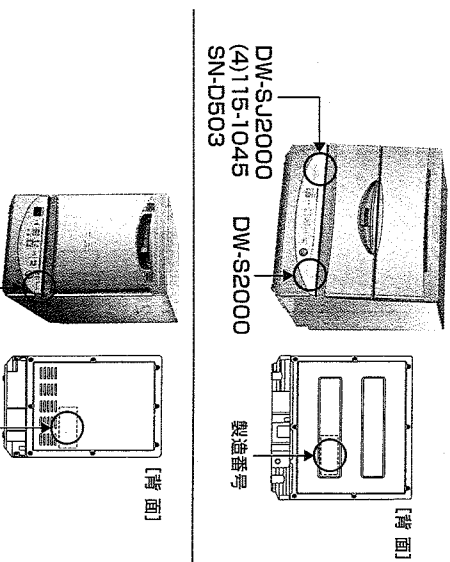

製造番号

2000年(平成12年)～2002年(平成14年)製

食器洗い乾燥機相談室 フリーダイヤル(無料)
0120-34-3581

弊社ホームページ専用アドレス
<http://panasonic.co.jp/sanyo/info/products_safety/130122.html>

フリーダイヤル 受付時間:9時～17時(土・日・祝日除く)

弊社ホームページ専用受付アドレスにおいても受け付けております