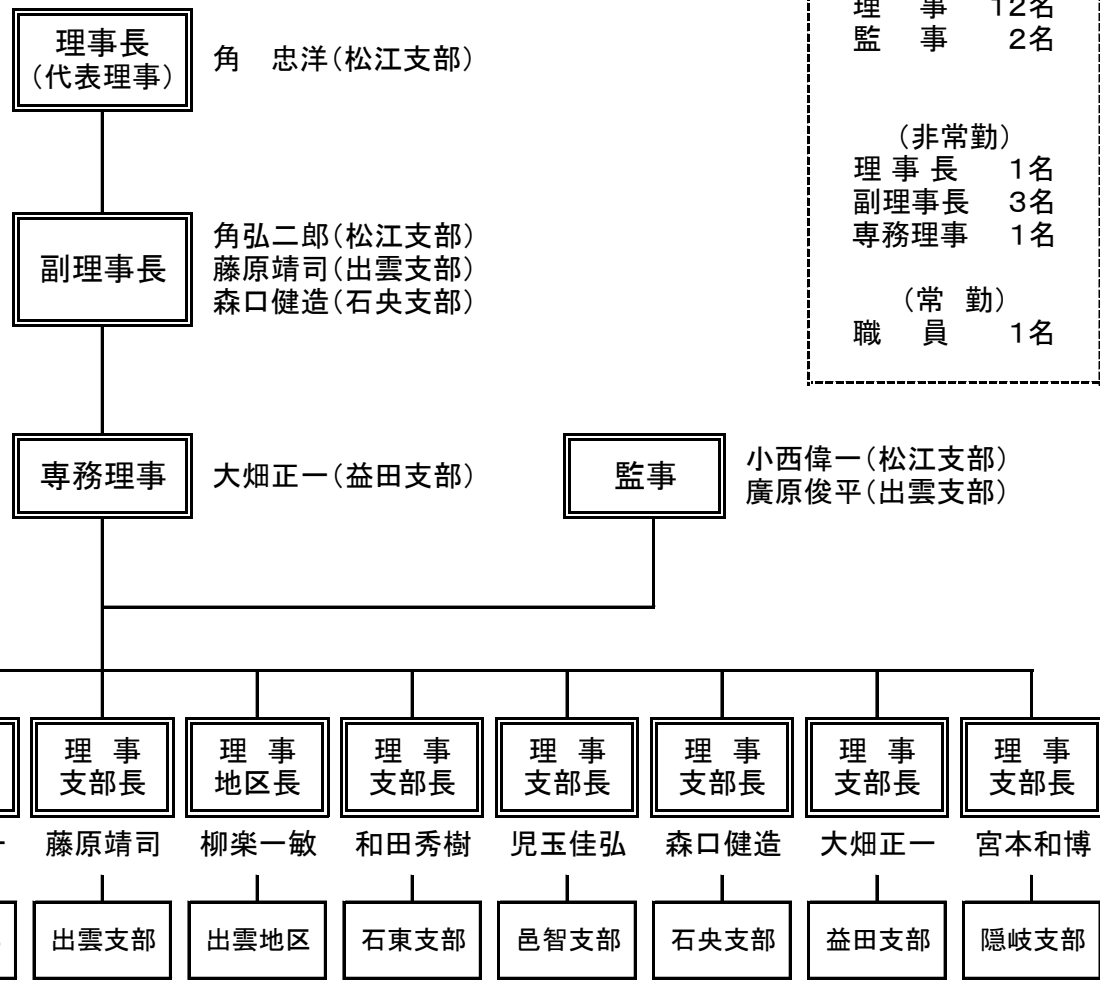

島根県電機商業組合組織図

(令和1年度・2年度)

<青年部>

[部長]

花田和彦(出雲支部)

[副部長]

角 大輔(松江支部)
白石博宜(石東支部)

[監事]

大廻憲司(松江支部)

<事務局>

永窪峰子

理 事 12名
監 事 2名

(非常勤)

理 事 長 1名
副理事長 3名
専務理事 1名

(常 勤)

職 員 1名